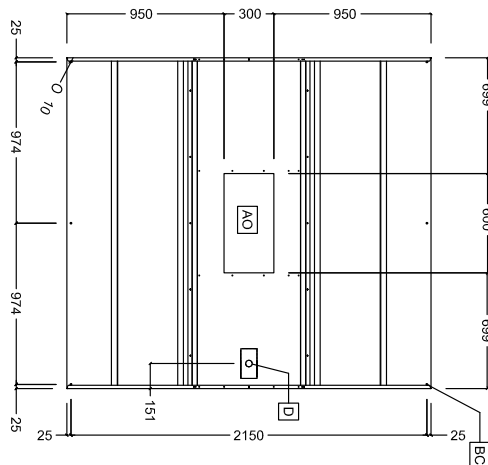

Omschrijving

Punt nr

Afzuigkap voor eiland opstelling. Uitgevoerd met V-vormige binnenkap. Uitwendig met vlakke kopzijden en lengtezijden.
afzuigcapaciteit 4900 m³/uur
vetfilters 8x 500x400x30 mm
lucht afvoeropeningen 2x 298x262 mm

Front aanzicht

Zij aanzicht

Boven aanzicht

Algemene Gegevens:

Afmetingen, extern, breedte:	2000 mm
Afmetingen, extern, diepte:	2200 mm
Afmetingen, extern, hoogte:	500 mm
Gewicht, netto:	85 kg

Afzuiging vereisten: