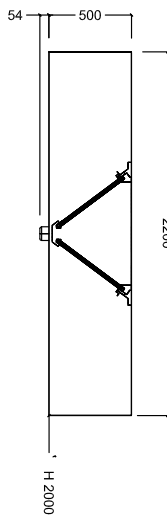

Omschrijving

Punt nr

Afzuigkap voor eiland opstelling. Uitgevoerd met V-vormige binnenkap. Uitwendig met vlakke kopzijden en lengtezijden.
afzuigcapaciteit 4900 m³/uur
vetfilters 8x 500x400x30 mm
lucht afvoeropeningen 2x 298x262 mm

Optionele Accessoires

- Afvoer voor afzuigkappen, PNC 640409
diameter 1/2" (m), met plug
- Snelheidsregelaar voor PNC 640686
ventilator tot 1,7kW

Gekeurd: _____

Electrolux
PROFESSIONAL

Dampkappen Afzuigkap, rvs AISI304, rvs labyrint filters, eilandmodel, 2000x2200mm

Front aanzicht

Zij aanzicht

Boven aanzicht

Algemene Gegevens:

Afmetingen, extern, breedte:	2000 mm
Afmetingen, extern, diepte:	2200 mm
Afmetingen, extern, hoogte:	500 mm
Gewicht, netto:	85 kg

Afzuiging vereisten: